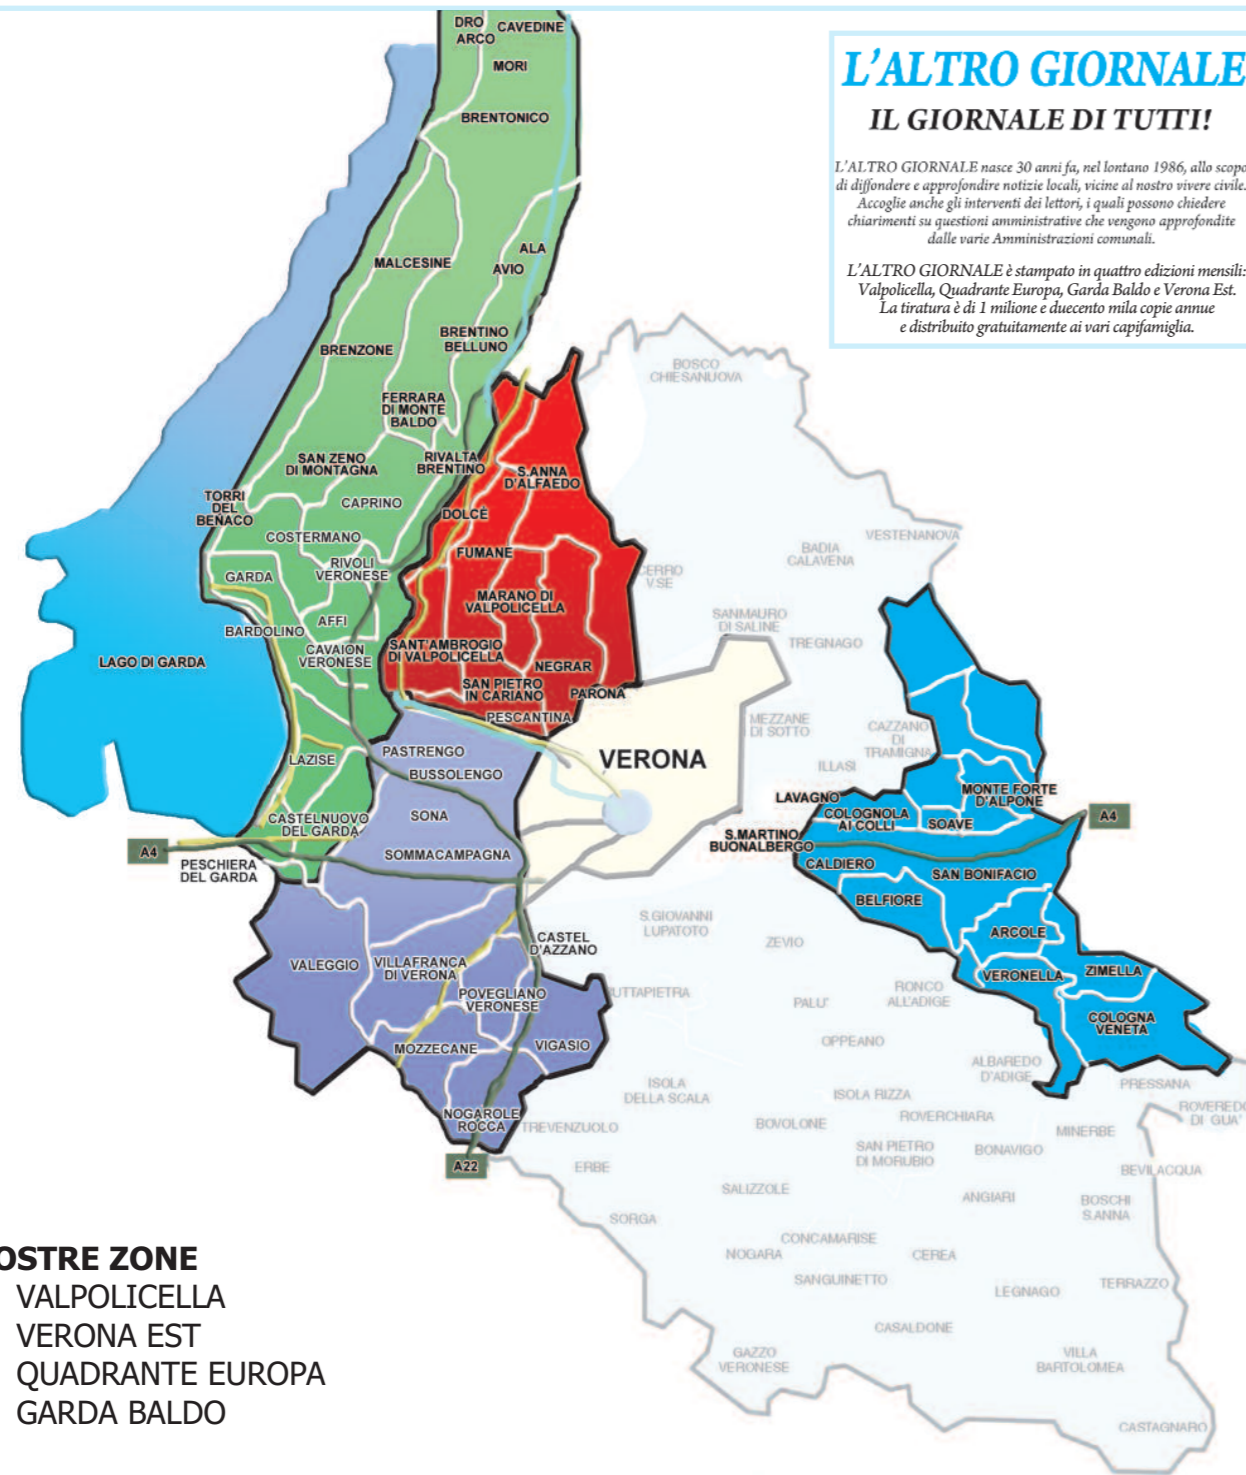

L'ALTRO GIORNALE

L'ALTRO GIORNALE

WhatsApp 331 9003743

WhatsApp 331 9003743

INFO & CONTATTI

Via dell'Industria, 22 - 37029 San Pietro in Cariano (VR) - Tel. 045 7152777 - Fax 045 6703744

Marketing: marketing@laltrogiornalevr.it - Pubblicità: pubblicita@laltrogiornalevr.it

Commerciale: commerciale@laltrogiornalevr.it

106.425 copie gratuite ogni mese

L'ALTRO GIORNALE

IL GIORNALE DI TUTTI!

L'ALTRO GIORNALE è stampato in quattro edizioni mensili: Valpolicella, Quadrante Europa, Garda Baldo e Verona Est. La tiratura è di 1 milione e duecento mila copie annue e distribuito gratuitamente ai vari capifamiglia.

LE NOSTRE ZONE

- VALPOLICELLA
- VERONA EST
- QUADRANTE EUROPA
- GARDA BALDO

VALPOLICELLA

	ESPOSITORI	DOOR TO DOOR	TOTALE
PARONA (Il Circostrazione)	160	1.800	1.960
NEGRAR	535	6.250	6.785
SAN PIETRO	400	4.850	5.250
MARANO	150	900	1.050
SANT'ANNA	170	600	770
FUMANE	180	1.350	1.530
SANT'AMBROGIO	230	4.000	4.230
DOLCÈ	90	500	590
PESCANTINA	890	2.500	3.390
ATTIVITÀ COMMERCIALI ARTIGIANALI			2.000
TOTALE	2.805	22.750	27.555

QUADRANTE EUROPA

	ESPOSITORI	DOOR TO DOOR	TOTALE
BUSSOLENGO	1.170	4.200	5.370
PASTRENGO	190	1.000	1.190
SONA	1.265	1.000	2.265
SOMMACAMPAGNA	805	4.000	4.805
VILLAFRANCA	1.020	3.000	4.020
MOZZECANE	140	500	640
POVEGLIANO	120	1.500	1.620
VALEGGIO	580	1.000	1.580
VERONA - VIA BRESCIANA	300		300
VERONA - VIA GARDESANA	300		300
CASTEL D'AZZANO	300	900	1.200
VIGASIO	500		500
NOGAROLE ROCCA	300		300
ATTIVITÀ COMMERCIALI ARTIGIANALI			2.200
TOTALE	6.990	17.100	26.090

GARDA BALDO

	ESPOSITORI	DOOR TO DOOR	TOTALE
RIVOLI	250	400	650
AFFI	300	500	800
GARDA	300	500	800
BARDOLINO	700	1.000	1.700
CAPRINO	700	1.500	2.200
COSTERMANO	300	1.000	1.300
CAVAION	500	1.500	2.000
PESCHIERA	420	500	920
CASTELNUOVO	570	800	1.370
TORRI	340	500	840
BRENZONE	300	300	600
MALCESINE	300	500	800
BRENTONICO	400	500	900
ARCO	1.000	1.000	2.000
ALA	800	1.000	1.800
AVIO	800	1.000	1.800
RIVALTA - BRENTINO	160	400	560
MORI	500	500	1.000
DRO	500	500	1.000
CAVEDINE	500	500	1.000
SAN ZENO	300		300
ATTIVITÀ COMMERCIALI ARTIGIANALI			2.700
TOTALE	10.680	15.400	28.480

VERONA EST

	DOOR TO DOOR
ARCOLE	2.000
BELFIORE	1.000
CALDIERO	2.500
COLOGNA VENETA	500
COLOGNOLA AI COLLI	2.700
LAVAGNO (VAGO)	500
MONTEFORTE D'ALPONE	2.500
SAN BONIFACIO	8.522
SAN MARTINO BUON ALBERGO	1500
SOAVE	2.500
VERONELLA	500
ZIMELLA	500
TOTALE	25.222

INFO & CONTATTI

Via dell'Industria, 22 - 37029 San Pietro in Cariano (VR) - Tel. 045 7152777 - Fax 045 6703744

Commerciale: commerciale@laltrogiornalevr.it - Pubblicità: pubblicita@laltrogiornalevr.it

Articoli: articoli@laltrogiornalevr.it - Marketing: marketing@laltrogiornalevr.it